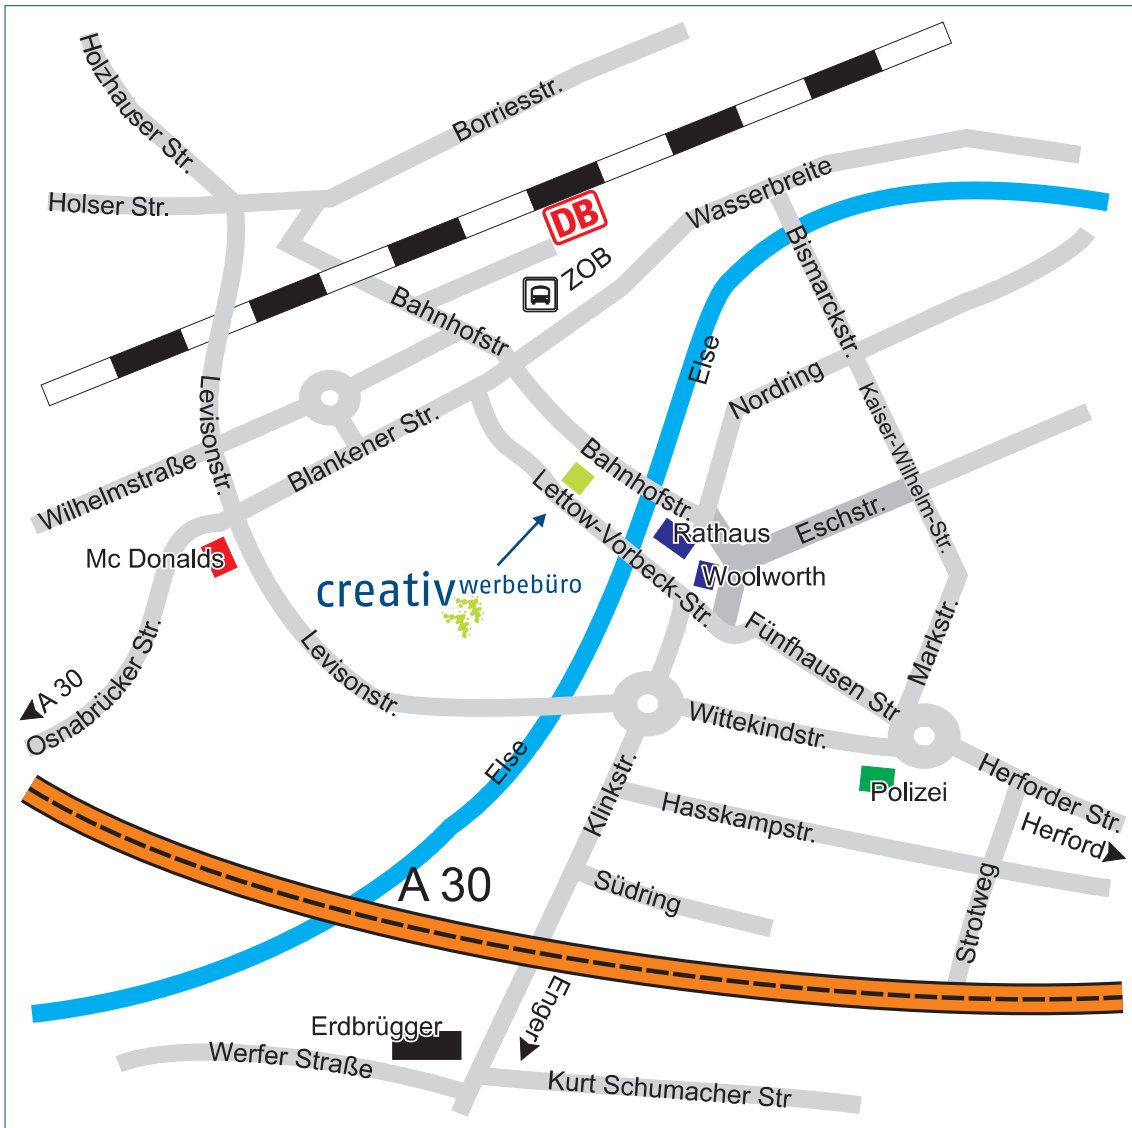

Wegbeschreibung:

So finden Sie zu uns:

- Von Osnabrück/Bad Oeynhausen: Über die A 30, Abfahrt Bünde/Ennigloh; bei Mc Donalds geradeaus; rechts in die Lettow-Vorbeck-Str. einbiegen
- Von Bielefeld: Über Enger Richtung Bünde und dann immer geradeaus; am Kreisler geradeaus (2. Ausfahrt); links abbiegen in die Lettow-Vorbeck-Str.
- Von Herford: Über die Herforder Straße/Fünfhausenstraße